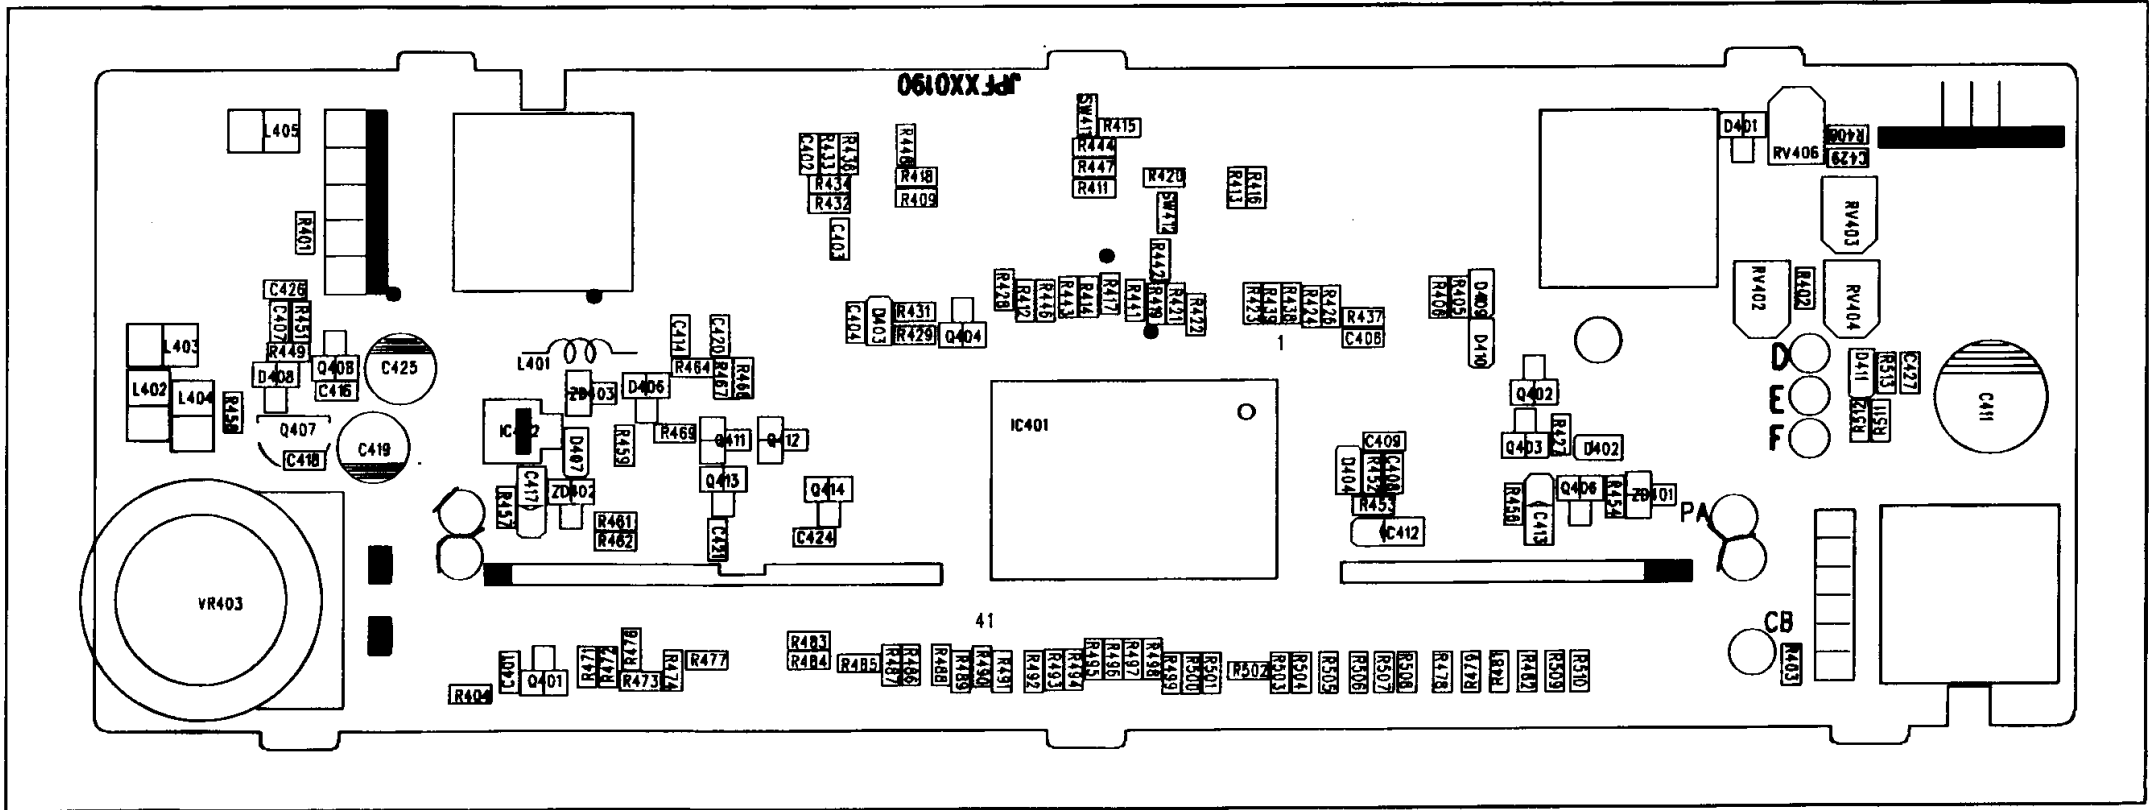

Albrecht Electronic AE 485 S / 25 W Version

CHANNEL  
JPSCH0005B

RF-G MC-G  
JPSMA00066

CLAR/FUN  
JPSFI00038

1 2 3 4 5 6 7 8 9 10 11 12 13 14

15 16 17 18 19 20 21 22 23 24 25 26 27 28 29 30 31 32 33 34

061XX138